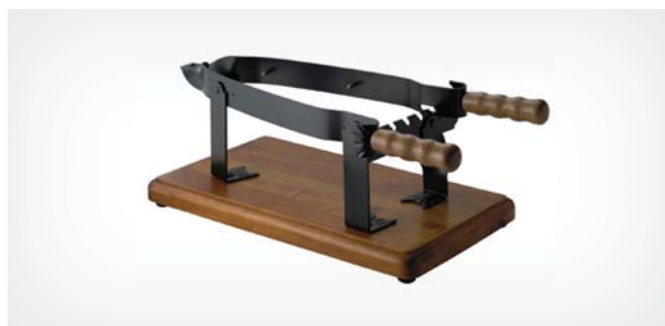

Morsa Prosciutto
Caper

Cod. 053 0143 - Art. 110
imballo pz 1
inox